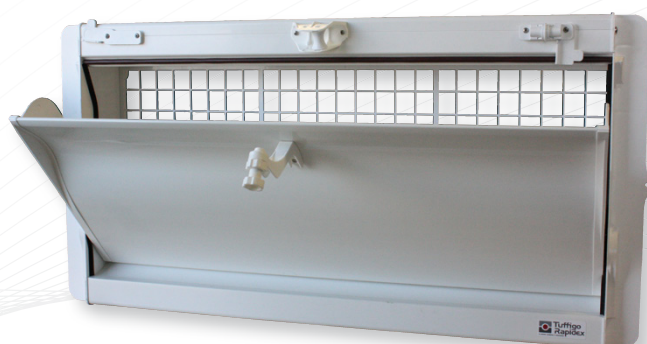

Ventilación

Trampilla han'air 2

Su mejor aliado para
una ventilación eficaz.

☐ Pásese a mayores resultados técnicos.

La trampilla han'air 2 conserva los puntos claves que hicieron de ella un dispositivo imprescindible si se desea obtener precisión, eficacia y resultados.

- Ventilación eficaz incluso en las condiciones meteorológicas más difíciles.
- Idéntico perfil aerodinámico (inducción óptima + canalización precisa del aire).
- Diseño específico que incluye juntas en los costados, en la parte inferior y en la parte superior para obtener una mayor estanqueidad.

La trampilla han'air 2 fue concebida para aportar un incremento en su rigidez al utilizar PVC sin modificar el perfil de la trampilla han'air.

El PVC es un material utilizado para el aislamiento térmico en los marcos de las viviendas desde hace más de 30 años. Sus propiedades proporcionan al mismo tiempo aislamiento térmico seguro y estabilidad en el tiempo. El diseño en forma de alvéolas de la han'air 2 intensifica la rigidez natural del PVC.

Es preferible el color claro para limitar el impacto térmico de la radiación UV y así garantizar una fiabilidad del material a lo largo del tiempo.

De esta manera, es completamente intercambiable con la han'air, ya que la han'air 2 se monta en el mismo lugar que la han'air, sustituyéndola. Con esto también se consigue una mejor disponibilidad de los productos y un posicionamiento más competitivo en el precio.