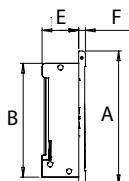

Mini cabestrantes

Motores para trampillas
50 Kgs para 1 a 10 trampillas.

Gatos mecánicos y reductor de tubos

Gatos con potenciómetro
recorrido 500 para
han'air 2

Gatos Hidráulicos

Gatos equipados con
potenciómetro para un
conjunto de trampillas con
apertura automática en caso
de corte eléctrico.

Accesorios de montaje

Capo

Capo desmontable para una limpieza
fácil. Preparada para el montaje de un
oscurecedor.

Evitar los efectos de los vientos
dominantes.

Referencias	A	B	C	D	E	F	G	Reserva
<i>han'air</i> 2 L	455	387	913	861	125	23	894	870x395 mm
<i>han'air</i> 2 M	455	387	644	592	125	23	624	600x395 mm