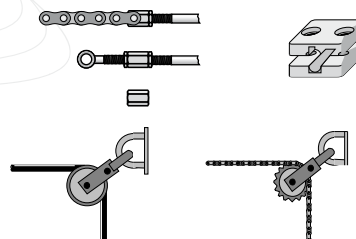

Un control muy preciso
de la velocidad y de la
dirección del aire

Nuevo material rígido.
Se mantiene el coeficiente
de aislamiento.

Idéntico perfil aerodinámico.

Pestañas laterales + juntas
permiten un control excelente
de los circuitos de aire.

Completamente intercambiable
con la trampilla han'air.

Trampilla *han'air* 2

Su mejor aliado para una ventilación eficaz.

Componentes mecánicos de la trampilla *han'air* 2

El control de las trampillas *han'air* 2 puede llevarse mediante :

Mini cabestrantes

Motores para trampillas
50 Kgs para 1 a 10 trampillas.

Gatos mecánicos y reductor de tubos

Gatos con potenciómetro
recorrido 500 para
han'air 2

Gatos Hidráulicos

Gatos equipados con
potenciómetro para un
conjunto de trampillas con
apertura automática en caso
de corte eléctrico.

Accesorios de montaje

Capo

Capo desmontable para una limpieza
fácil. Preparada para el montaje de un
oscurecedor.

Evitar los efectos de los vientos
dominantes.

Referencias	A	B	C	D	E	F	G	Reserva
<i>han'air</i> 2 L	455	387	913	861	125	23	894	870x395 mm
<i>han'air</i> 2 M	455	387	644	592	125	23	624	600x395 mm