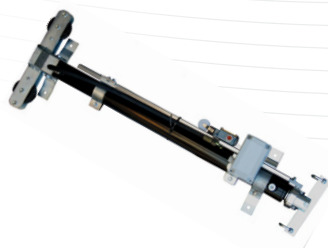

Un control muy preciso
de la velocidad y de la
dirección del aire

Nuevo material rígido.
Se mantiene el coeficiente
de aislamiento.

Idéntico perfil aerodinámico.

Pestañas laterales + juntas
permiten un control excelente
de los circuitos de aire.

Completamente intercambiable
con la trampilla han'air.

Trampilla *han'air* 2

Su mejor aliado para una ventilación eficaz.

Componentes mecánicos de la trampilla *han'air* 2

El control de las trampillas *han'air* 2 puede llevarse mediante :

Mini cabestrantes

Motores para trampillas
50 Kgs para 1 a 10 trampillas.

Gatos mecánicos y reductor de tubos

Gatos con potenciómetro
recorrido 500 para
han'air 2

Gatos Hidráulicos

Gatos equipados con
potenciómetro para un
conjunto de trampillas con
apertura automática en caso
de corte eléctrico.

Accesorios de montaje

Capo

Capo desmontable para una limpieza
fácil. Preparada para el montaje de un
oscurecedor.

Evitar los efectos de los vientos
dominantes.

Referencias	A	B	C	D	E	F	G	Reserva
<i>han'air</i> 2 L	455	387	913	861	125	23	894	870x395 mm
<i>han'air</i> 2 M	455	387	644	592	125	23	624	600x395 mm