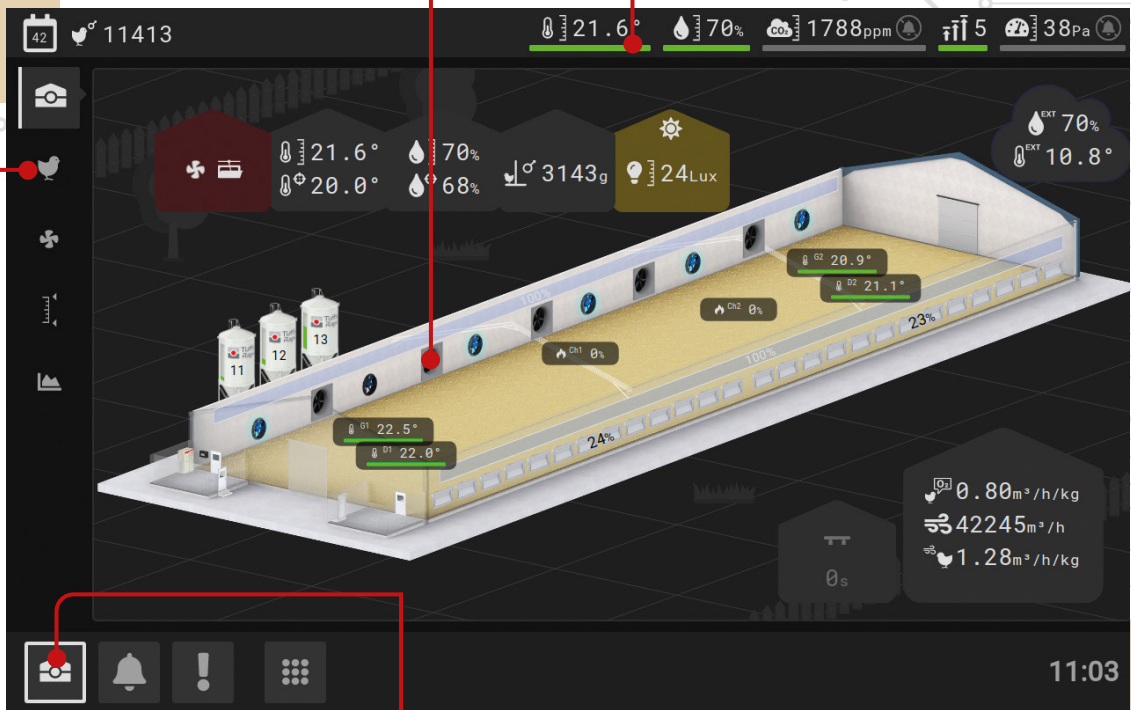

PILOTEZ VOS BÂTIMENTS D'ÉLEVAGE EN TOUTE SERENITY

Code couleur
intuitif et seuils de
déclenchement
personnalisables
pour une **réactivité
immédiate**

Gestion
des **caches**
turbines

SpeedUp :
accélération et
décélération
de la ventilation

Visualisation
immédiate des
paramètres du
bien-être animal

Pilotage des
paramètres
accessible
en 3 clics

Mises à jour automatiques
et contenu visible par l'éleveur

30 données en un seul coup d'oeil !

Serenity est la **nouvelle solution**
développée par Tuffigo Rapidex.
Un outil simple et connecté, qui
vous permettra de **vous**
concentrer sur L'ESSENTIEL :
VOTRE MÉTIER D'ÉLEVEUR !