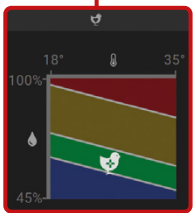

PILOTEZ VOS BÂTIMENTS D'ÉLEVAGE EN TOUTE SERENITY

Code couleur
intuitif et seuils de
déclenchement
personnalisables
pour une **réactivité
immédiate**

Gestion
des **caches**
turbines

SpeedUp :
accélération et
décélération
de la ventilation

Visualisation
immédiate des
paramètres du
bien-être animal

Pilotage des
paramètres
accessible
en 3 clics

Mises à jour automatiques
et contenu visible par l'éleveur

30 données en un seul coup d'oeil !

Serenity est la **nouvelle solution**
développée par Tuffigo Rapidex.
Un outil simple et connecté, qui
vous permettra de **vous**
concentrer sur L'ESSENTIEL :
VOTRE MÉTIER D'ÉLEVEUR !