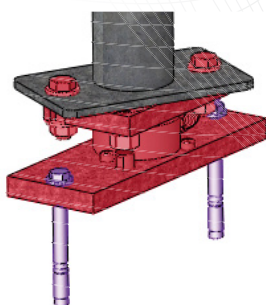

Pesage Silo

Simplicité et technologie
au service de votre performance

☐ Règles de calcul pour le choix des capteurs

Capacité capteur doit être supérieure ou égale à :

$$\frac{(\text{poids silo} + \text{poids aliment}) \times \text{coefficient}}{\text{Nombre de pieds}}$$

Sachant que :

- Silo 3 pieds → Coefficient = 1.3
- Silo 4 pieds → Coefficient = 1.5
- Silo >4 pieds → Coefficient = 1.7

☐ Pour les silos polyester Tuffigo Rapidex 2m et 2.70 m · Système de pesage 10 T

- 10096149 SYST.PESAGE SILO 1 JAUGE 10T
- 11596870 CHEVILLE FIXATION SILO D 14 MKT (x2)

☐ Pour les silos Toles Tuffigo Rapidex · Système de pesage 10 T