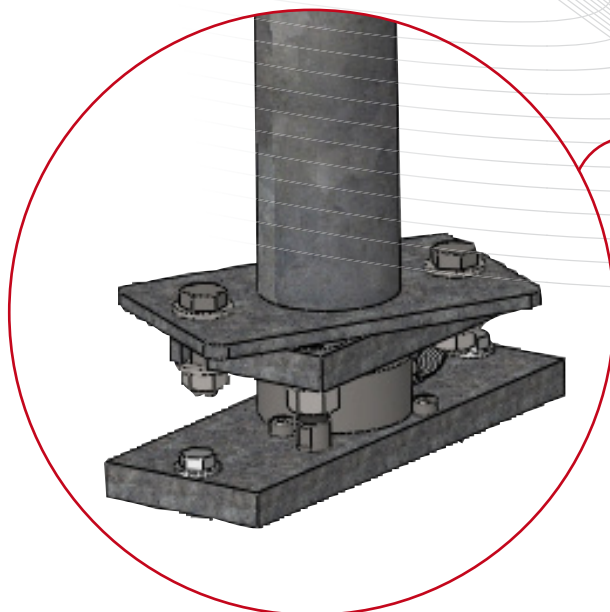

Le pesage silo est composé pour chaque pied, d'un système de pesage avec anti basculement et d'une platine d'adaptation pied de silo (suivant la marque du silo). Deux modèles de capteurs disponibles 10 ou 20 tonnes.

Économique

Facile à installer

2 capacités 10 ou 20T

Permet la gestion des stocks automatisés

Pesage Silo

Simplicité et technologie
au service de votre performance

☐ Règles de calcul pour le choix des capteurs

Capacité capteur doit être supérieure ou égale à :

$$\frac{(\text{poids silo} + \text{poids aliment}) \times \text{coefficient}}{\text{Nombre de pieds}}$$

Sachant que :

- Silo 3 pieds → Coefficient = 1.3
- Silo 4 pieds → Coefficient = 1.5
- Silo >4 pieds → Coefficient = 1.7