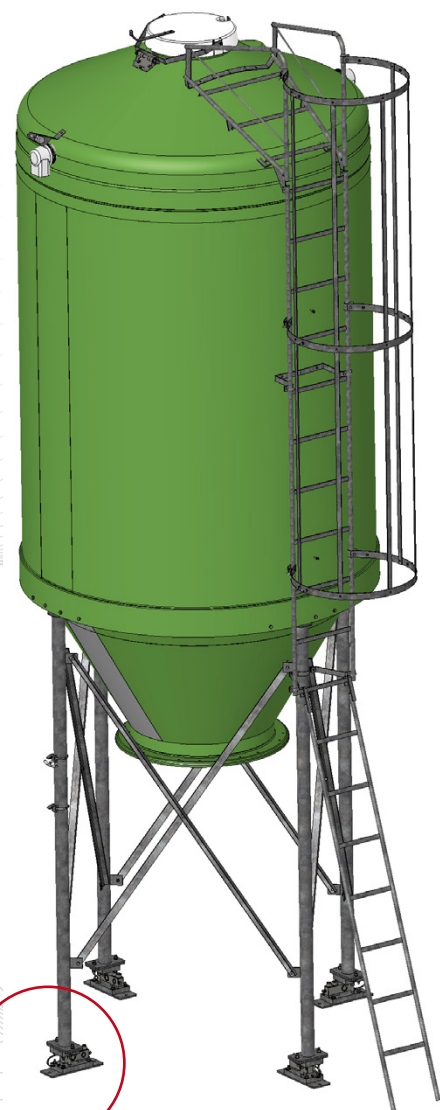

Pesage Silo

Automatisez votre gestion de stock !

- Tuffigo-Rapidex propose une gamme de systèmes de pesage économiques qui va permettre de démocratiser le pesage de silos. L'objectif est de rendre possible la gestion des stocks d'aliment par les automates (AVitouch et LABELbox) et d'optimiser les livraisons.

Le pesage silo est composé pour chaque pied, d'un système de pesage avec anti basculement et d'une platine d'adaptation pied de silo (suivant la marque du silo). Deux modèles de capteurs disponibles 10 ou 20 tonnes.

Économique

Facile à installer

2 capacités 10 ou 20T

Permet la gestion des stocks automatisés

Pesage Silo

Simplicité et technologie
au service de votre performance

☐ Règles de calcul pour le choix des capteurs

Capacité capteur doit être supérieure ou égale à :

$$\frac{(\text{poids silo} + \text{poids aliment}) \times \text{coefficient}}{\text{Nombre de pieds}}$$

Sachant que :

- Silo 3 pieds → Coefficient = 1.3
- Silo 4 pieds → Coefficient = 1.5
- Silo >4 pieds → Coefficient = 1.7