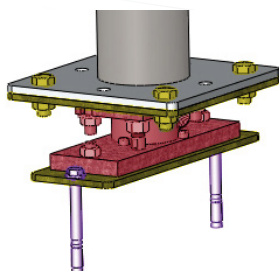

Le pesage silo est composé pour chaque pied, d'un système de pesage avec anti basculement et d'une platine d'adaptation pied de silo (suivant la marque du silo). Deux modèles de capteurs disponibles 10 ou 20 tonnes.

Capacité capteur doit être supérieure ou égale à :

$$\frac{(\text{poids silo} + \text{poids aliment}) \times \text{coefficient}}{\text{Nombre de pieds}}$$

Sachant que :

- Silo 3 pieds → Coefficient = 1.3
- Silo 4 pieds → Coefficient = 1.5
- Silo >4 pieds → Coefficient = 1.7

☐ Pour les silos polyester Tuffigo Rapidex 2m et 2.70 m · Système de pesage 10 T

- 10096149 SYST.PESAGE SILO 1 JAUGE 10T
- 11596870 CHEVILLE FIXATION SILO D 14 MKT (x2)

☐ Pour les silos Toles Tuffigo Rapidex · Système de pesage 10 T