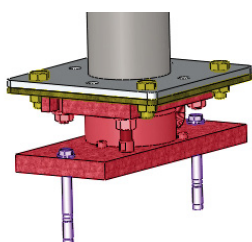

☐ Pour les silos polyester Tuffigo Rapidex 2m et 2.70 m · Système de pesage 10 T

- 10096149 SYST.PESAGE SILO 1 JAUGE 10T
- 11596870 CHEVILLE FIXATION SILO D 14 MKT (x2)

☐ Pour les silos Toles Tuffigo Rapidex · Système de pesage 10 T

- 10096162 ADAPTATION JAUGE 10T SILO 3 M TR
- 10096149 SYST.PESAGE SILO 1 JAUGE 10T
- 11596870 CHEVILLE FIXATION SILO D 14 MKT (x2)

☐ Pour les silos Toles Tuffigo Rapidex · Système de pesage 20 T

- 10096163 ADAPTATION JAUGE 20T SILO 3 M TR
- 10096151 SYST.PESAGE SILO 1 JAUGE 20T
- 11596870 CHEVILLE FIXATION SILO D 14 MKT (x2)

☐ Adaptation sur tout type de silo

- 10096137 ADAPTATION JAUGE SUR PIED AUTRE RAPIDEX
 - 10096149 SYST.PESAGE SILO 1 JAUGE 10T
 - ou
 - 10096151 SYST.PESAGE SILO 1 JAUGE 20T
- suivant la capacité du silo