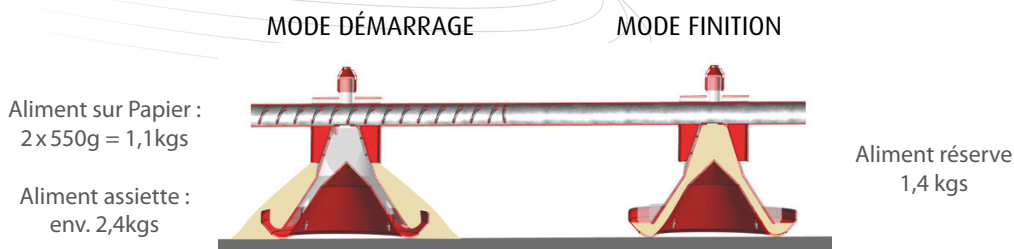

# Basculement facile

Assiette POULETS DE CHAIR polyvalente  
optimisée pour la phase de démarrage et la finition

## Caractéristiques

- Nombre de poulets : 80
- Absorption maximale d'aliments par jour (g/volaille) : 170
- Grille: Ailettes : 12  
Ouvertures : 87 mm
- Assiettes : Matériau : polypropylène  
Hauteur du rebord : 50 mm  
Diamètre : 340 mm
- Transport : Entraînement : 295 trs/min
- Diamètre extérieur des tubes : 45 mm
- Longueur max par point de remplissage : 150 m
- Suspension : 3 m maximum
- Entre axes : 75 cm