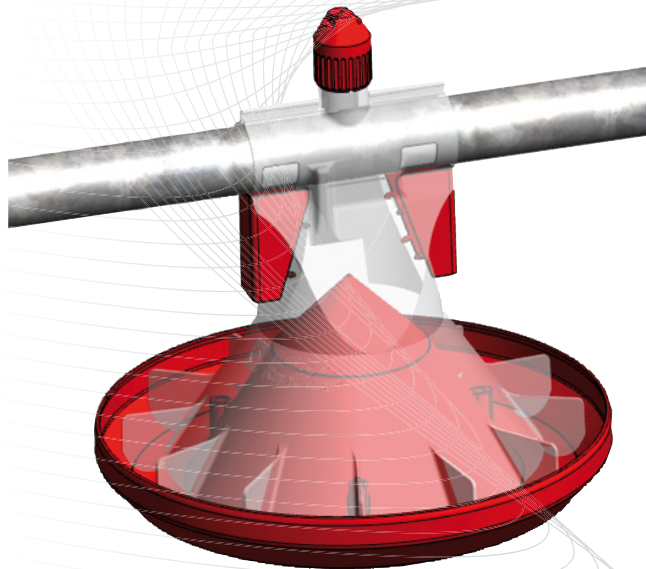

# DEMES 45

Un nourrisseur adapté aux premiers instants  
des poussins

# Système à double débordement facilitant l'accès  
à l'aliment dès les premiers instants

# DEMES 45

Un nouveau nourrisseur conçu pour faciliter le démarrage

## Caractéristiques

- Nombre de poulets : 80
- Absorption maximale d'aliments par jour (g/volaille) : 170
- Grille: Ailettes : 12  
Ouvertures : 87 mm
- Assiettes : Matériau : polypropylène  
Hauteur du rebord : 50 mm  
Diamètre : 340 mm
- Transport : Entraînement : 295 trs/min
- Diamètre extérieur des tubes : 45 mm
- Longueur max par point de remplissage : 150 m
- Suspension : 3 m maximum
- Entre axes : 75 cm