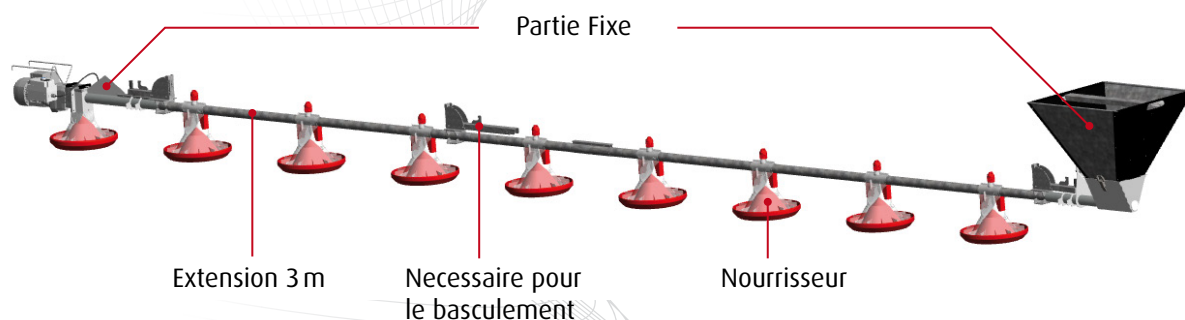

DEMES 45

Un nouveau nourrisseur conçu pour faciliter le démarrage