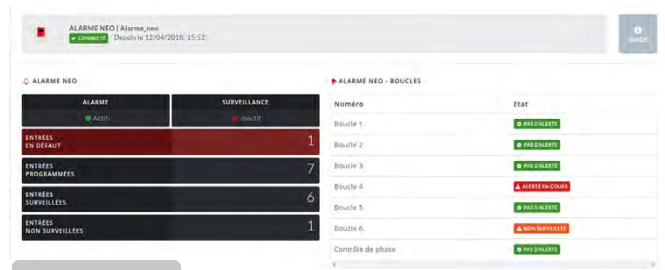

BRETAGNE^{BE}

Sécurité

Alarme NÉO

La surveillance en continue
des équipements d'élevage

- # Sérénité
- # Sécurité
- # Simplicité
- # Traçabilité
- # Connectivité

Protégez vos animaux, protégez vos équipements !

Alarme NÉO

La surveillance en continue
des équipements d'élevage

CONNECTIVITÉ

L'ENSEMBLE DU BÂTIMENT SOUS CONTRÔLE

Alimentation

Distribution d'aliment
(WINDTOfeed, Precibox...)

...

Ventilation

Régulateurs d'ambiance
Thermostat
Ventilateur EC Blue

...

Électricité

Contrôle de phases
Défaut armoire

JUSQU'À 43 POINTS
DE CONTRÔLE

LOCALISATION
DES DÉFAUTS

Possibilité de connecter
jusqu'à 6 extensions
NEO PLUS