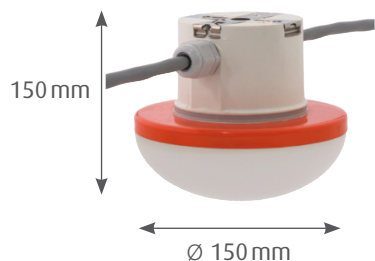

Ce nouveau luminaire étanche, réglable véritablement jusqu'à extinction totale, permet d'obtenir précisément le niveau d'éclairage souhaité.

Sa forme spécifique en demi-sphère combinée à la répartition de ses leds permet d'obtenir une bonne homogénéité au sol du flux lumineux. Les matériaux de qualité ainsi que sa conception lui procure une robustesse et une étanchéité classée IP67.

Luminosité homogène

Entretien facile

CORAX led

La technologie led au service
de vos économies d'énergie.

Spécifications techniques

Tension de fonctionnement : 48V DC
Source : LED
Consommation par lampe : 9 W
Puissance lumineuse : 940 lumens
Efficacité lumineuse : 104,4 lumens/W
Température de couleur : 2900 Kelvins
Durée de vie : 60000 heures (à 30°C ambiant)
Plage de variation : de 0 à 100%, commande de 0.0 à 10.0V
Température de fonctionnement : de -10.0°C à 40.0°C
Poids net : 260 gr
Indice de protection : IP67

Matières

Globe : PMMA résistant aux impacts
Base : Polycarbonate

Boîtier pour variateur

Pour 2 variateurs
300 W max
Boîtier métal

Dimensions

Références	Produits
S002263260	LUMINAIRE LED CORAX 9W
S002263230	TRANSFO POUR CONVERTISSEUR 0-10 1-5VCC
S002263235	CONVERTISSEUR 0-10/1-5VCC PULSA/CORAX
S002263240	VARIATEUR POUR PULSA/CORAX 48V
S002263245	BOITIER CAPA 2PSH PULSA/CORAX