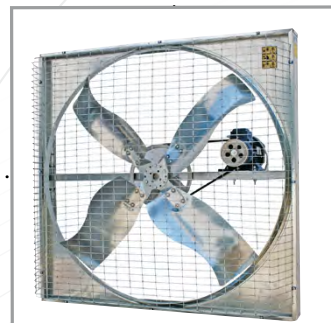

Ambiance

COcoon

De l'air, du frais, du lait

Brassage de l'air efficace et contrôle de la température dans tout votre bâtiment.

Depuis plus de 50 ans, Tuffigo Rapidex est spécialisé dans l'alimentation et la ventilation des bâtiments d'élevage. Avec Cocoon, vous assurez un brassage de l'air efficace et un contrôle de la température dans tout votre bâtiment.

Lors de la traite, ou durant des journées entières en stabulation, les vaches souffrent d'une ambiance saturée, pauvre en oxygène. L'air n'étant ni régulé en température, ni ventilé, cette ambiance favorise divers facteurs négatifs.

Ensemble pompe haute pression sur un châssis inox

Busés inox

Filtre à l'arrivée d'eau avant bac

Sécurité par manque d'eau

Pression d'utilisation : 80 bars

Ventilateur

Parfait équilibre statique et dynamique de l'hélice