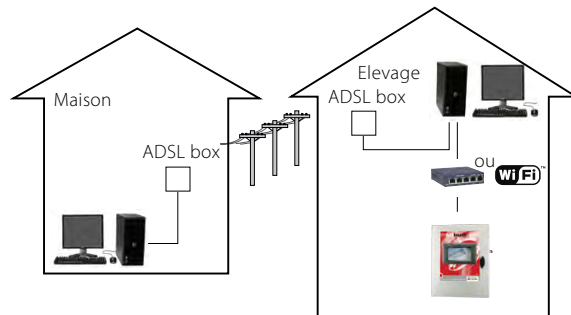

Connexion distante ADSL-Ethernet

Entrées

- Température ambiante (x16)
- Température extérieure (x1)
- Hygrométrie ambiante (x3)
- (option) Hygrométrie extérieure (x1)
- Sonde ventilation faitage (x1)
- Dépressiomètre (x2)
- Vitesse et sens du vent
- Senso Gaz CO2
- Senso Gaz NH3
- Luxmètre (x2)
- Interrupteur Crépusculaire
- Compteur eau *
- Compteur aliment *
- (option) Compteur énergie *
- (option) Compteur gaz *
- (option) Liaison Dosatron Smart Dosing

* jusqu'à 16 compteurs ou cumuls avec 8 entrées