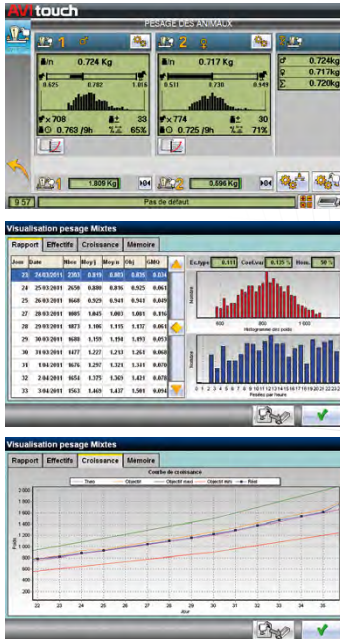

plateau volaille lourde (maxi 80 kgs)

plateau volaille (maxi 40 kgs)

Pesage automatique 1 ou 2 plateaux⁽³⁾

Prise en compte du poids des volailles pour la ventilation⁽⁴⁾

Résultats graphiques

Envoi des résultats par email⁽²⁾

Consultation à distance

Connexion MYtuffigorapidex

Visualisation

AVItouch

Cet écran permet la **visualisation du pesage** et des **statistiques** du jour actuel.

Il indique le poids sur chaque plateau et les statistiques pour chaque type de volailles.

Cet écran permet de visualiser la **mémorisation des pesées** par jour et par type de population.

Ce tableau regroupe l'ensemble des pesées sur la durée d'un lot.

A gauche vous trouvez l'écart type, le coefficient de variation, l'homogénéité, l'histogramme des poids et les pesées par heures, du jour sélectionné dans le tableau.

Cette courbe affiche la **croissance** théorique, objectif et réelle par jour.

Le poids réel affiché est le poids moyen de la journée.

Les courbes objectif maxi et objectif mini sont calculées avec les tolérances maxi et mini indiquées dans l'écran de réglage de la population.