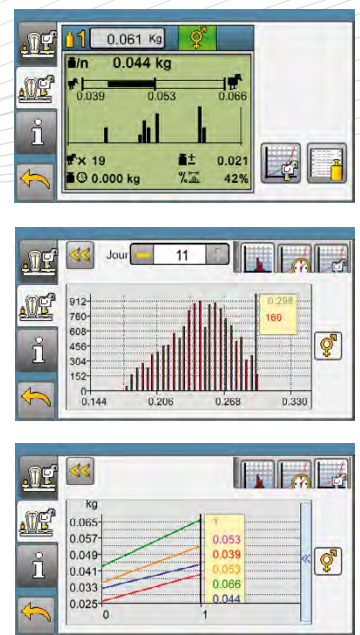

AVIbox/LABELbox