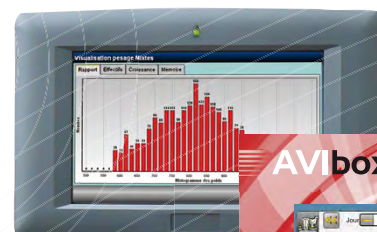

Le pack pesage automatique de volailles autorise la connexion de un ou deux plateaux de pesage⁽³⁾. Le plateau de pesage existe en 2 modèles : jusqu'à 40 kg de volaille (de race Gallus) ou 80 kg pour les volailles lourdes (dinde, canard, dindon). Le plateau antidérapant (60 ou 90 cm de large), réglable en hauteur⁽¹⁾ permet une fréquentation simultanée par plusieurs volailles.

Chaque plateau peut fonctionner sur une courbe de poids indépendante (exemple mâles femelles séparés, sur une courbe de poids unique (mixtes) ou sur 2 courbes différentes dans le cas où 2 types de volailles sont dans le même espace (mâles et femelles de poids différents mélangés).

Les résultats des pesées sont affichées sur l'écran du régulateur sous forme de graphiques ou d'histogrammes. Un tableau résume chaque jour les principales données : poids moyen, nombre pesés, poids objectif, GMQ, homogénéité, coefficient de variation, et écart type. Ce même tableau peut être exporté vers une clé USB ou transmis automatiquement par Email⁽²⁾ à intervalles réguliers (format excel).

- (1) Relevage plateau volaille lourde à part
- (2) Le pack dialogue Web (connexion au réseau) est nécessaire pour utiliser la fonction envoi par Email.
- (3) 2 plateaux : uniquement avec l'AVItouch
- (4) Uniquement sur l'AVItouch

plateau volaille lourde (maxi 80 kgs)