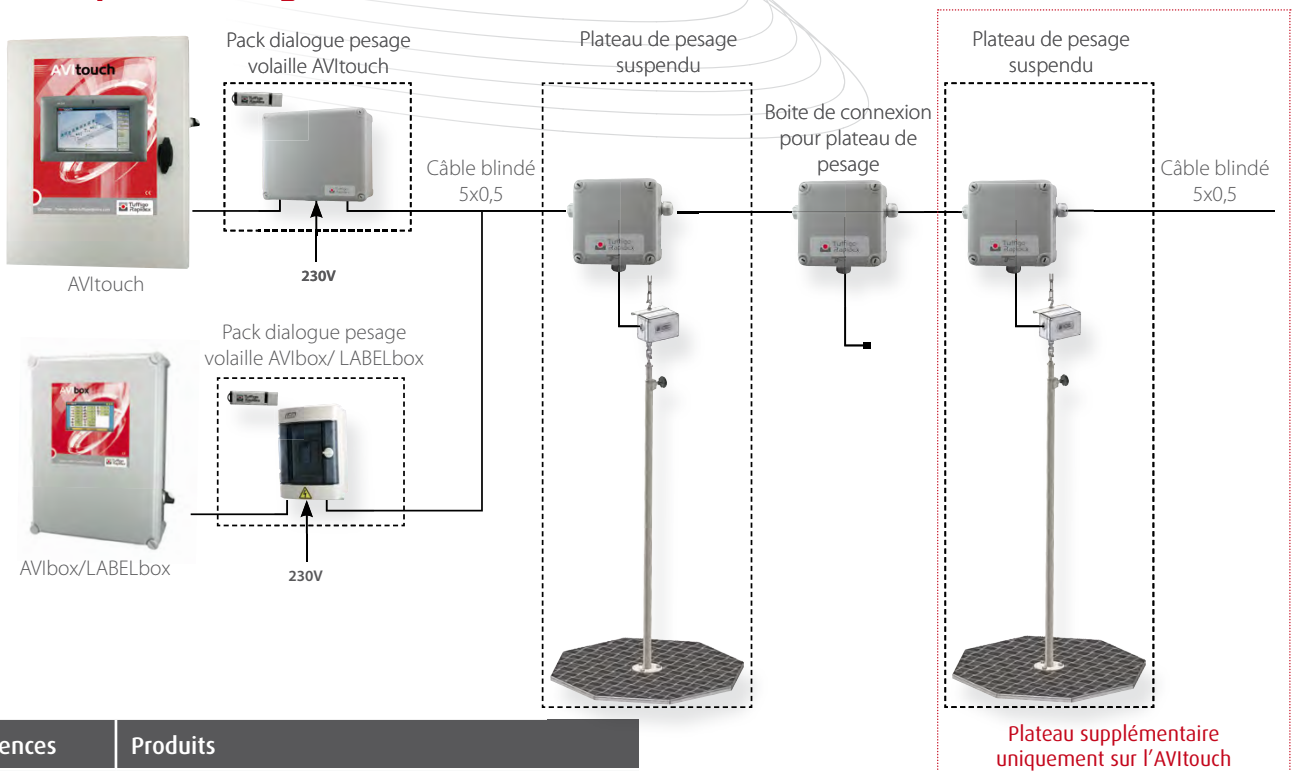

Cette courbe affiche la **croissance** théorique, objectif et réelle par jour.

Le poids réel affiché est le poids moyen de la journée.

Les courbes objectif maxi et objectif mini sont calculées avec les tolérances maxi et mini indiquées dans l'écran de réglage de la population.

AVIbox/LABELbox

Principe de câblage

Références	Produits
C000665067	PACK DIALOGUE PESAGE VOLAILLE AVITOUCH
C000665068	PACK DIALOGUE PESAGE VOLAILLE AVIbox
C000650112	PACK DIALOGUE PESAGE VOLAILLE LABELbox
C000992610	PLATEAU DE PESAGE SUSPENDU 40 Kg
C000992620	PLATEAU DE PESAGE SUSPENDU 80 Kg
C000993120	BOITE DE CONNEXION POUR PLATEAU DE PESAGE
C000993140	COFFRET 24V ADAPT PESAGE VOLAILLE /SILO
C000992625	RELEVAGE PLATEAU PESAGE SUSPENDU 80Kg
C000992641	KIT ANTI-BASCULEMENT PESAGE 80KG
S003060130	CABLE BLINDE 5x0,5
32006574	PLATINE POUR SUSPENSION