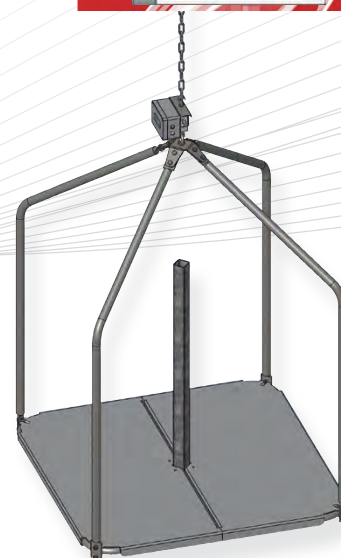

Le pack pesage automatique de volailles autorise la connexion de un ou deux plateaux de pesage⁽³⁾. Le plateau de pesage existe en 2 modèles : jusqu'à 40 kg de volaille (de race Gallus) ou 80 kg pour les volailles lourdes (dinde, canard, dindon). Le plateau antidérapant (60 ou 90 cm de large), réglable en hauteur⁽¹⁾ permet une fréquentation simultanée par plusieurs volailles.

Chaque plateau peut fonctionner sur une courbe de poids indépendante (exemple mâles femelles séparés, sur une courbe de poids unique (mixtes) ou sur 2 courbes différentes dans le cas où 2 types de volailles sont dans le même espace (mâles et femelles de poids différents mélangés).

Les résultats des pesées sont affichées sur l'écran du régulateur sous forme de graphiques ou d'histogrammes. Un tableau résume chaque jour les principales données : poids moyen, nombre pesés, poids objectif, GMQ, homogénéité, coefficient de variation, et écart type. Ce même tableau peut être exporté vers une clé USB ou transmis automatiquement par Email⁽²⁾ à intervalles réguliers (format excel).

- (1) Relevage plateau volaille lourde à part
- (2) Le pack dialogue Web (connexion au réseau) est nécessaire pour utiliser la fonction envoi par Email.
- (3) 2 plateaux : uniquement avec l'AVItouch
- (4) Uniquement sur l'AVItouch

plateau volaille lourde (maxi 80 kgs)